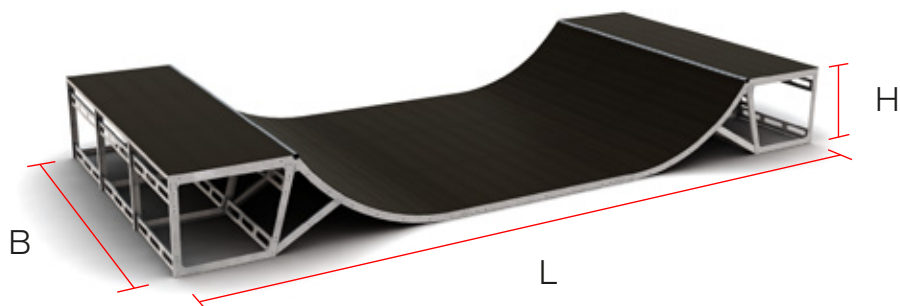

Auf der modularen Minirampe kennt Action keine Grenzen.

Sie kommt überall dorthin, wo du sie skaten willst. Du kannst sie aufbauen, abbauen und erweitern. Du weckst mit ihr die Leidenschaft fürs Skaten oder perfektionierst deine Skills.

Alle Infos dazu findest du auf sundayramp.ch

- GANZJÄHRIG FAHRBAR ▪
- WETTER- UND WINTERFEST ▪
- KANN EINFACH UMLATZTIERT WERDEN ▪
- LEISER STATE OF THE ART FAHRBELAG ▪
- MODULARE BAUWEISE ▪

UNSERE MODELLE

MR 80L BAUSATZ

Masse:

Länge: 750 cm, Breite: 260 cm, Höhe: 80 cm

Breite modular erweiterbar um jeweils 65 cm oder 130 cm

MR 100L BAUSATZ

Masse:

Länge: 830 cm, Breite: 390 cm, Höhe: 95 cm

Breite modular erweiterbar um jeweils 65 cm oder 130 cm

- Vormontage der einzelnen Module durch die Sevensundays GmbH
- Kurzer Table (80cm)
- Breite modular erweiterbar um jeweils 65 cm oder 130 cm
- Geländer für Table
- Verschalung für zusätzlichen Lärmschutz
- Berücksichtigung der Sicherheitsnorm EN14974
- Kurse für Anfänger und Ambitionierte
- Anhänger zum Transport und zur Lagerung der Miniramp