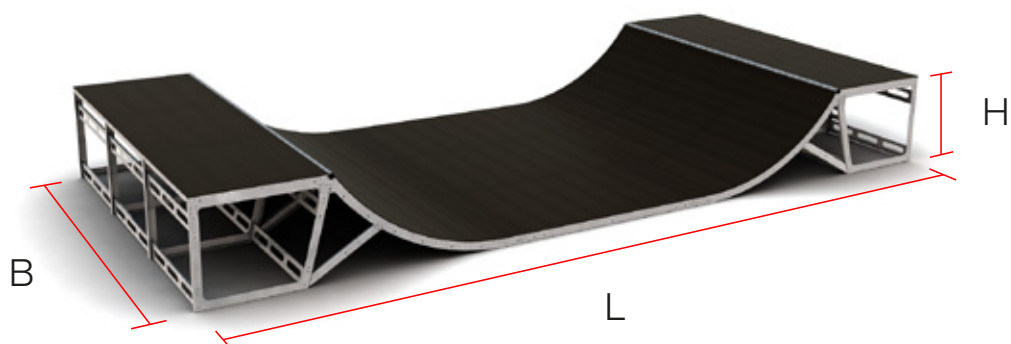

MR 80L BAUSATZ

Masse:

Länge: 750 cm, Breite: 260 cm, Höhe: 80 cm

Breite modular erweiterbar um jeweils 65 cm oder 130 cm

MR 100L BAUSATZ

Masse:

Länge: 830 cm, Breite: 390 cm, Höhe: 95 cm

Breite modular erweiterbar um jeweils 65 cm oder 130 cm

DER BAUSATZ

Für private Kunden haben wir den einzigartigen SUNDAYRAMP BAUSATZ entwickelt. Du bekommst das gesamte Material geliefert. Enthalten ist alles was es für den Zusammenbau der SUNDAYRAMP braucht; alle Elemente aus Stahl, Fahrbelag, Montagehilfen, sämtliche Schrauben und Muttern sowie die Aufbauanleitung.