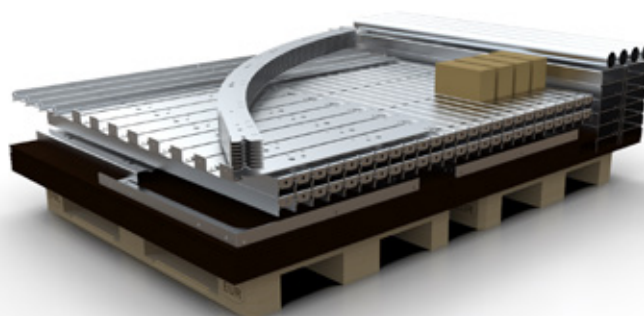

Auf der modularen Minirampe kennt Action keine Grenzen.

Sie kommt überall dorthin, wo du sie skaten willst. Du kannst sie aufbauen, abbauen und erweitern. Du weckst mit ihr die Leidenschaft fürs Skaten oder perfektionierst deine Skills.

MR 80L BAUSATZ

Masse:

Länge: 750 cm, Breite: 260 cm, Höhe: 80 cm

Breite modular erweiterbar um jeweils 65 cm oder 130 cm

MR 100L BAUSATZ

Masse:

Länge: 830 cm, Breite: 390 cm, Höhe: 95 cm

Breite modular erweiterbar um jeweils 65 cm oder 130 cm

DER BAUSATZ

Für private Kunden haben wir den einzigartigen SUNDAYRAMP BAUSATZ entwickelt. Du bekommst das gesamte Material geliefert. Enthalten ist alles was es für den Zusammenbau der SUNDAYRAMP braucht; alle Elemente aus Stahl, Fahrbelag, Montagehilfen, sämtliche Schrauben und Muttern sowie die Aufbauanleitung.

MODELL:	MR 80L	MR 100L
Lieferumfang:		
Blechteile	ca. 200 Stk.	ca. 250 Stk.
Belagplatten	10 Stk.	15 Stk.
Montagematerial	inkl.	inkl.
Montagehilfen	6 Stk.	6 Stk.
Lieferung	wird zusätzlich verrechnet	wird zusätzlich verrechnet
Preisindikation Kauf	auf Anfrage	auf Anfrage